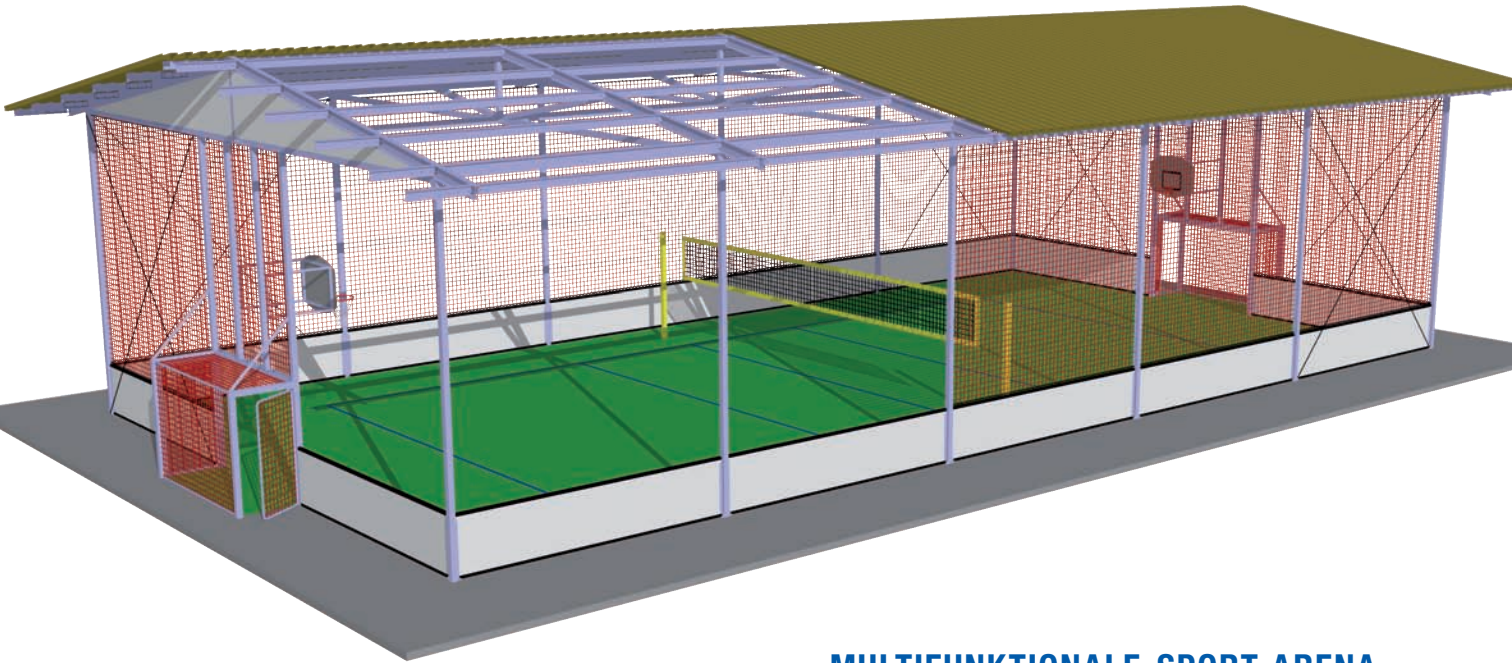

VORTEILE

- Einfache und schnelle Montage
- Relativ geringe Investition
- Multifunktionell nutzbar
- Schützt vor Regen und Sonne
- Sehr robuste Konstruktion

Drei unterschiedliche Torgrößen möglich: Jugendfußball-Tor 500 x 200 cm und...

2 TORGRÖSSEN

- Tor 300 x 200 cm (offizielle Handball-Tor Größe)
- Tor 500 x 200 cm (offizielle Jugendfußball-Tor Größe)
- Alle Tore haben eine seitliche Eingangstür
- Durch die Türen der 3 m und 5 m breiten Tore passen Erste-Hilfe-Tragen
- Stahl Träger Profile 100 x 100 mm
- Lichte Innenhöhe 5,8 m + Dach ca. 7 m

Basketballzielbrett 8 mm Aluminium / Ausladung 120 cm.

Flutlicht zur Nutzung der Anlage am Abend.

Wetterschutz durch Dachkonstruktion.

Wir leben den Sportsgeist.

Ihr Händler

MULTIFUNKTIONALE-SPORT-ARENA

EMPFOHLENE ZUSAMMENSTELLUNG:

- Standard Größe 25 x 13 m – mit Toren 3 x 2 m
- Stahlgitter an den, super robust
- Netz an den Stirn- und Längsseiten
- Trapezblechdach
- Mit Basketball-Anlage
- Mit Volleyball-Anlage (Bodenhülsen)
- Mit Flutlicht